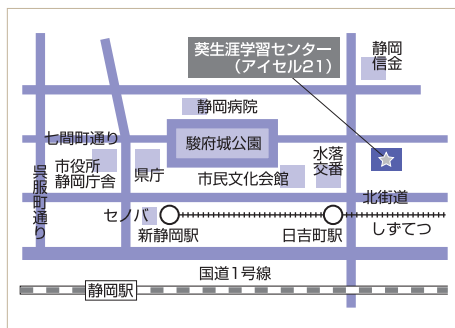

11/21 [土] 14:00 開演
(13:30 開場)

未就学児入場可
親子室もあります♪
後期
第11回

ファミリーコンサート

「ショパン ～生涯の旅～」

会場：葵生涯学習センター ホール（1階）

出演：小澤実々子（ピアノ）

<演奏曲目> ※都合により、変更する場合があります。

ワルツ第4番〈猫のワルツ〉へ長調 op.34-3

葵生涯学習センター （アイセル21）

〒420-0865

静岡市葵区東草深町3番18号

☎ 054-246-6191

駿府城公園にほど近い東草深町に位置し、静岡市女性会館との複合施設として「アイセル21」の愛称で親しまれています。現代的課題をテーマに、市民団体や公共機関等と連携し、各種講座を実施しています。

チケット購入方法のご案内

チケットは、全11公演を下記の通り前期・後期に分けて発売します。

前期シリーズ

- 第1回 西部生涯学習センター（5/24）
- 第2回 南部生涯学習センター（6/7）
- 第3回 藁科生涯学習センター（6/21）
- 第4回 大里生涯学習センター（7/25）
- 第5回 西奈生涯学習センター（8/2）

《発売日》

4/11 [土] 9:00

後期シリーズ

- 第6回 東部生涯学習センター（8/9）
- 第7回 長田生涯学習センター（9/6）
- 第8回 北部生涯学習センター（9/19）
- 第9回 北部生涯学習センター美和分館（10/10）
- 第10回 健康文化交流館「来・て・こ」（10/24）
- 第11回 葵生涯学習センター（11/21）